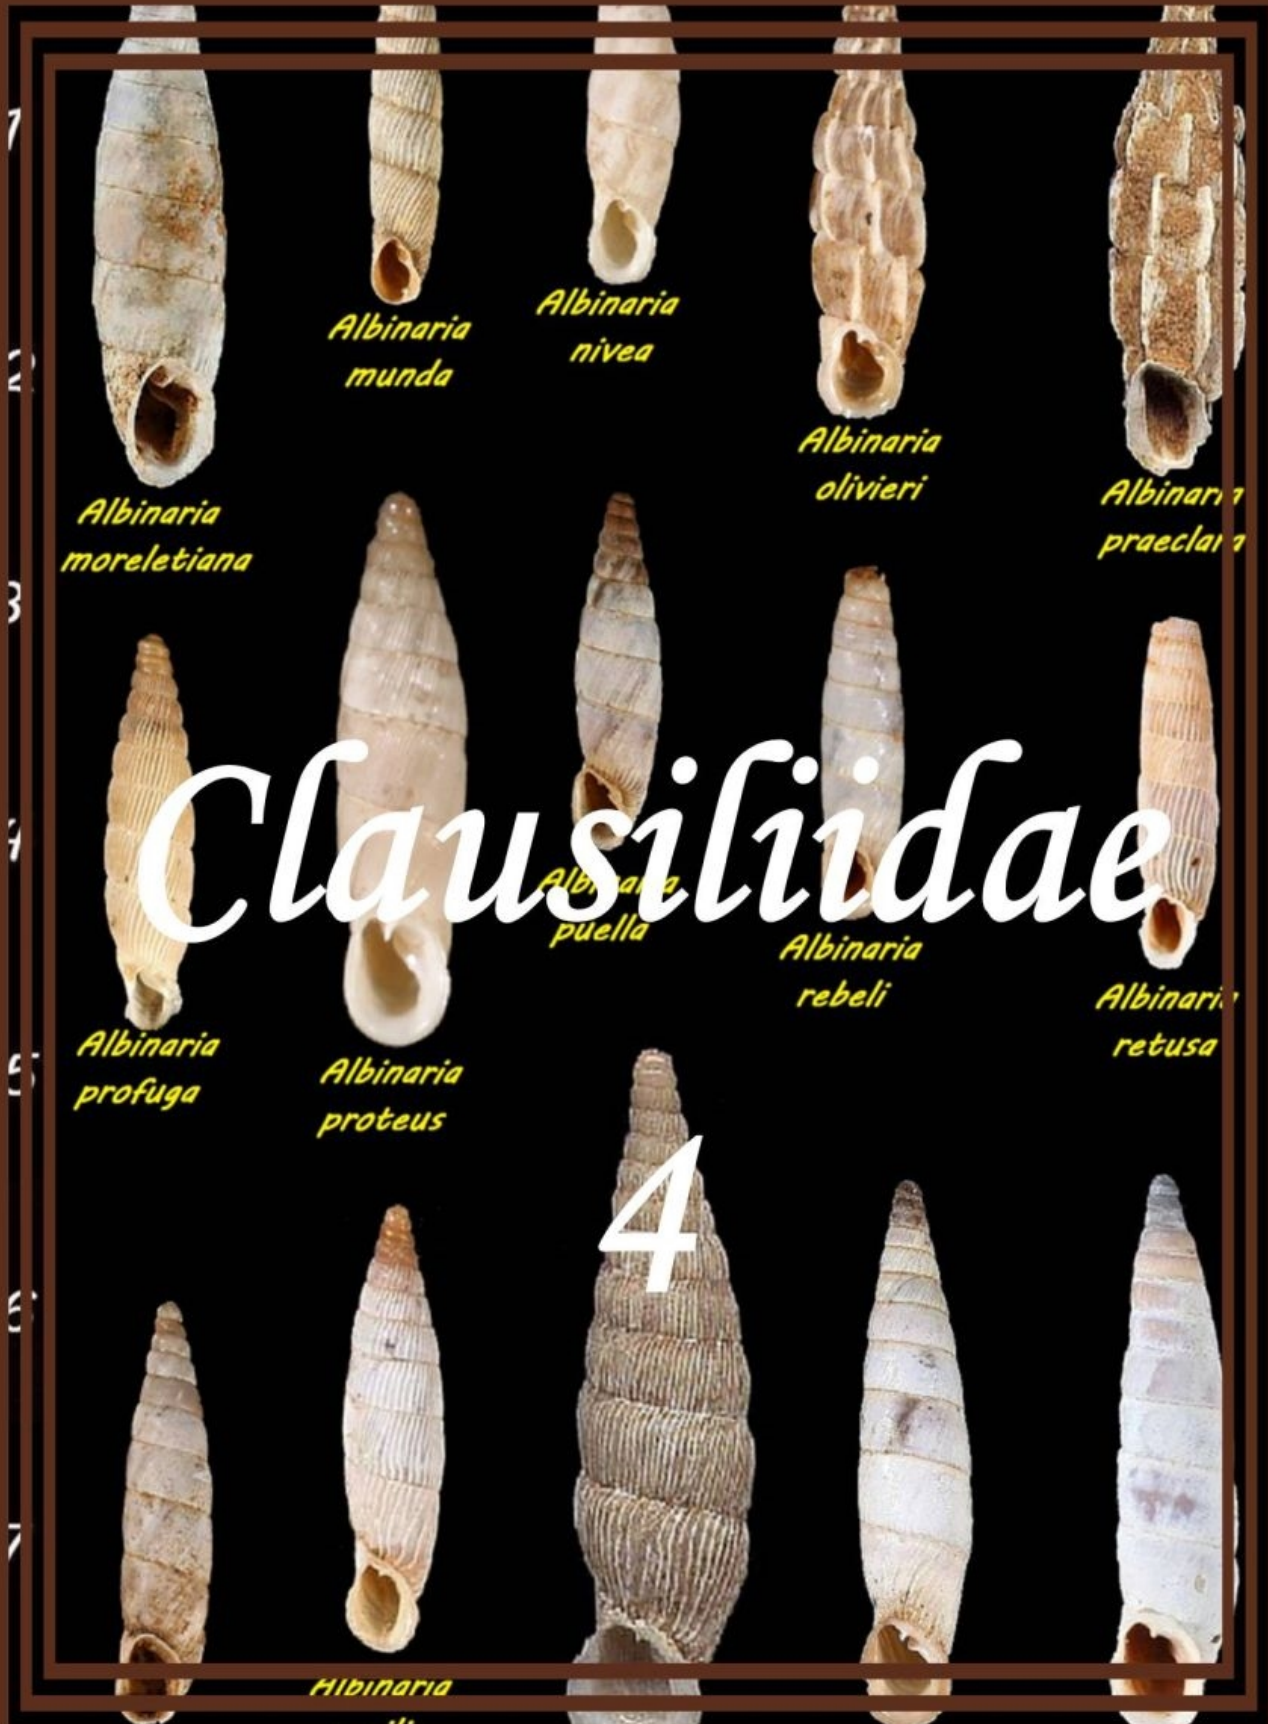

Σύντομος οδηγός των χερσαίων ειδών  
μαλακίων της Ελλάδας

Simple Guide to the Land Mollusks  
of Greece

Σύντομος οδηγός  
των χερσαίων ειδών μαλακίων της  
Ελλάδας

*Clausiliidae*

4

*Simple Guide  
to the Land Mollusks of  
Greece*